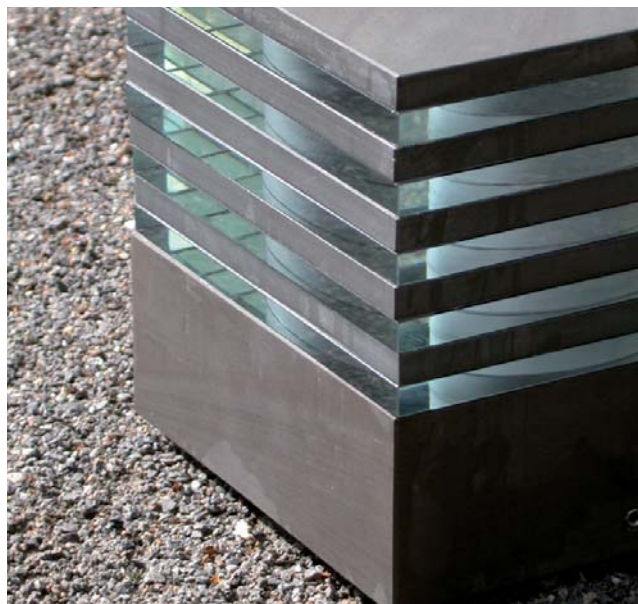

KUBUS 200

PRODUKTINFORMATION

Stand: Dezember 2013. Technische Änderungen vorbehalten.

ANWENDUNG

Die Scheibenleuchte Kubus ist als Wegeleuchte für den Außenbereich konzipiert.

PRODUKTBESCHREIBUNG

Die klare Formsprache und die reduzierte geometrische Bauform ermöglicht den Einsatz in nahezu jedem Umfeld. Ob historisches Ambiente oder moderne Architektur, die Leuchten fügen sich dezent ein. Durch zurückhaltene Sachlichkeit wirken die hochwertigen Materialien im Wechselspiel mit den spannenden Reflexionen in den Glasscheiben. Die würfelförmige Leuchte ist als Leuchtenfamilie in zwei Größen mit 200 und 450 mm Kantenlänge erhältlich. Die kleine Bauform ist mit einer E27-Fassung zum Betrieb mit effizienten Kompaktleuchtstoff- oder LED-Lampen ausgerüstet. Als Varianten sind Poller- und Sonderformen verfügbar.

MATERIAL

Standardausführung: Korrosionsfestes Aluminium
Oberfläche gestrahlt oder beschichtet in RAL- oder DB Farben, alternativ Eloxal-Oberflächen

Weitere Materialien:
Naturstein (Grauwacke, Blaustein, Sandstein, Granit, Marmor etc.)
Kunststein, Beton, Holz
Metallguss-Ausführungen, z.B. Bronze / Rotguss, Messing

Ausführung Grauwacke

Ausführung Aluminium natur

KENNDATEN	
	220-240 V, 50 Hz
	Schutzart IP 54
	Schutzklasse I
Maße	Breite 200 mm x Länge 200 mm x Höhe 205 mm

Design + Technische Entwicklung

licht|raum|stadt planung gmbh
Richard-Wagner-Staße 7
42115 Wuppertal
Deutschland